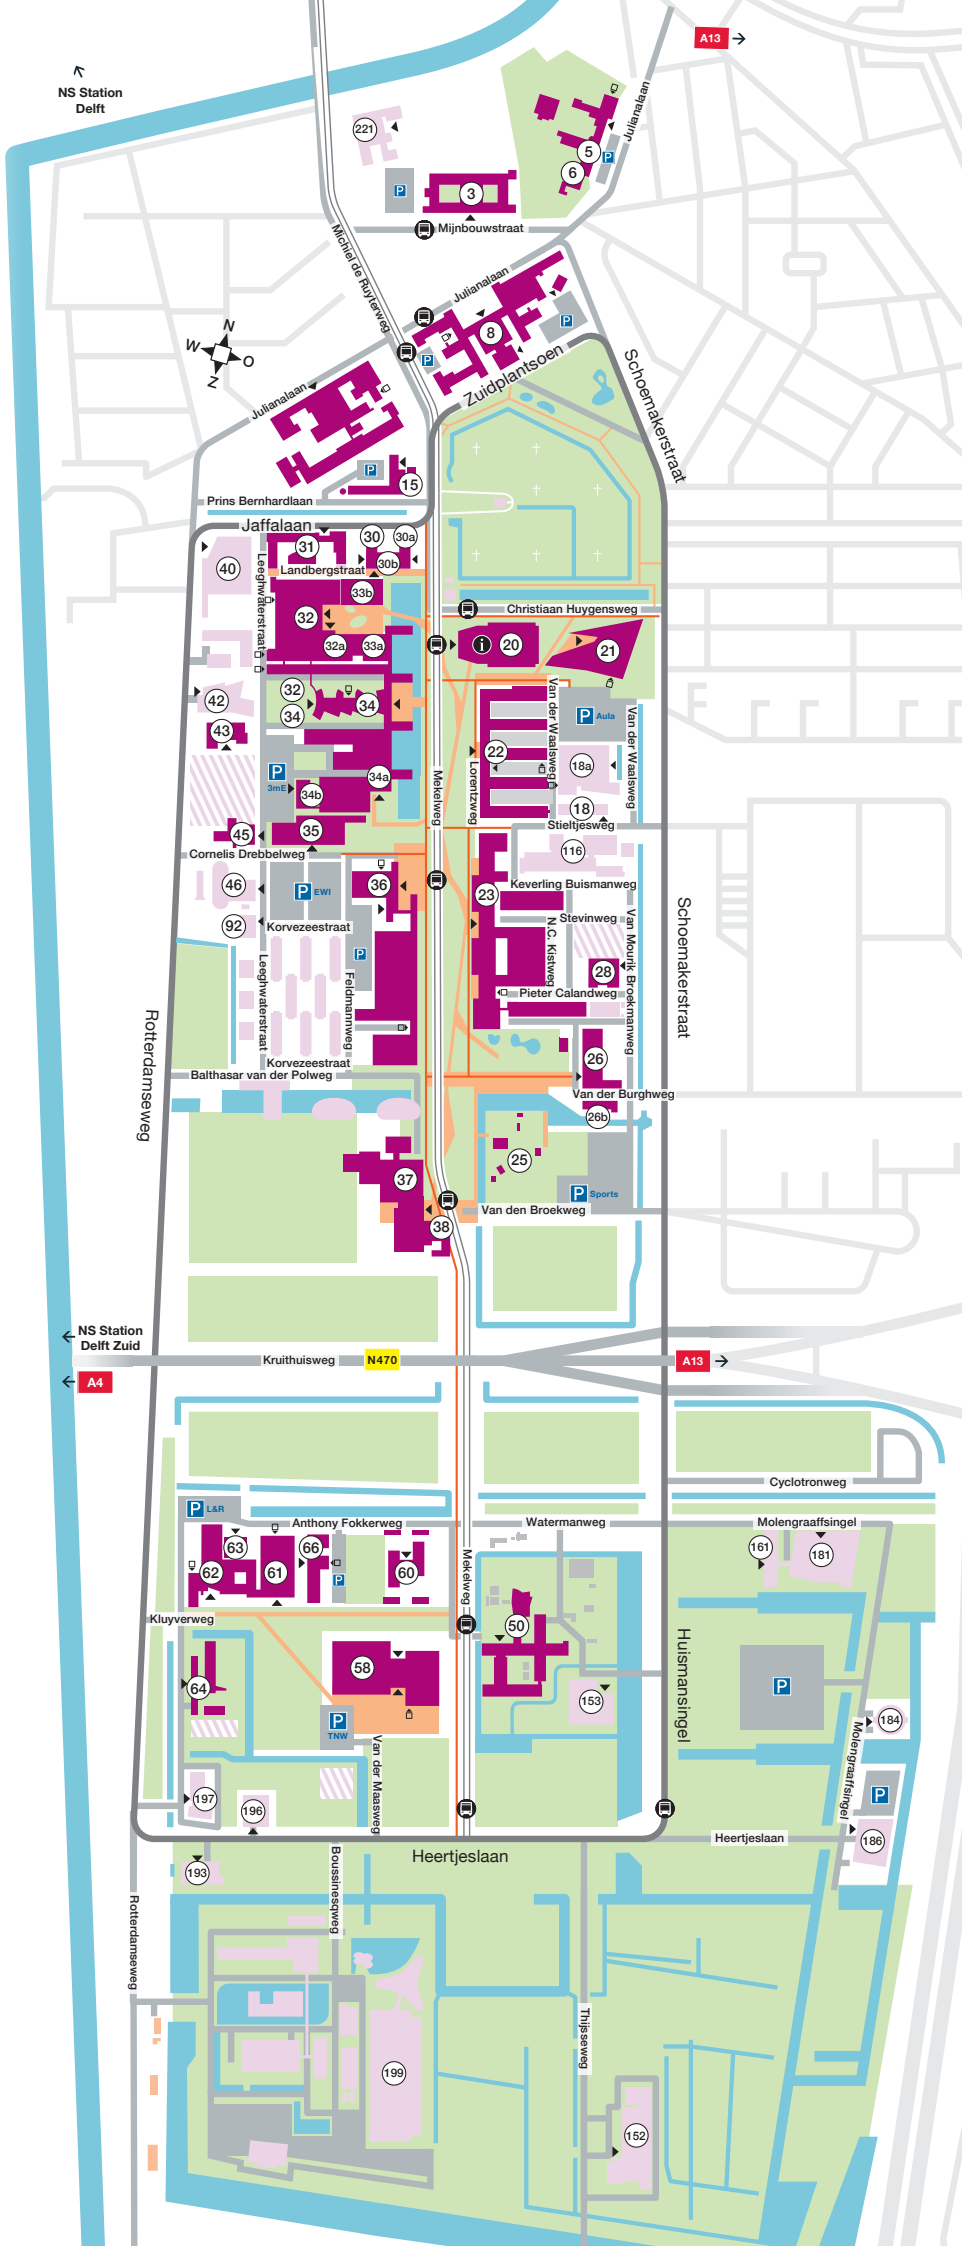

Campus Map

Campusplattegrond

LEGEND / LEGENDA

- TU buildings
  TU gebouwen
- Other buildings
  Overige gebouwen
- 20 Building number
  Gebouwnummer
- (Main) entrance building
  (Hoofd)ingang gebouw
- Delivery entrance
  Goedereningang
- TU roundway
  TU ring
- Road
  Autoweg
- Bus track
  Busbaan
- Cycle path
  Fietspad
- Pedestrian area
  Voetgangersgebied
- B Bus stop
  Bushalte
- P Parking
  Parkeerplaats
- Park / sport field / grass surface
  Park / sportveld / gras
- Water
- Area under construction
  Gebied in ontwikkeling
- i Information Desk TU Delft
  Tel: +31 (0)15 27 88022

See page 2 for building list and addresses
Zie pagina 2 voor gebouwenlijst en adressen

October/oktober 2018